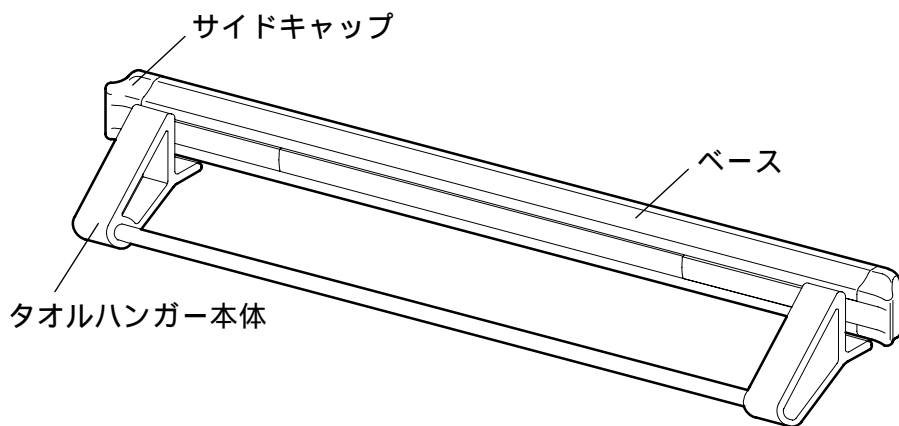

このたびは、タカラ タオルカケをお買い求めいただきまして、誠にありがとうございました。
ご使用前にこの取扱説明書をよくお読みの上、正しくお使いください。
また、お読みになった後は、お使いになる方がいつでもご覧になれる場所に大切に保管してください。

各部の名称

使用上のご注意

必ずお守りください。（安全上のご注意）

ここに示した注意事項は、守らないと人身事故や家財の損害に結びつくものをまとめて記載しています。安全に関する重大な内容ですので、必ずお守りください。

お読みになった後は、お使いになる方がいつでも見られる場所に必ず保管してください。

表示内容を無視して誤った使い方をしたときに生じる危害や損害の程度を、次の表示で説明しています。

注意

この表示の欄は「**傷を負う可能性または物的損害のみが発生する可能性が想定される**」内容です。

お守りいただく内容の種類を、次の絵表示で区分し、説明しています。

このような図記号は、してはいけない「**禁止**」の内容です。

このような図記号は、必ず実行していただく「**強制**」の内容です。

⚠ 注意

制限荷重（500g）以上のものはかけないでください。

製品が落下し、収納物が破損するおそれがあります。

（耐荷重は当社のホーローパネルへ取付けた場合です。）

ホーローパネル以外の場所へ取付けないでください。

製品が落下し、収納物が破損するおそれがあります。

ホーロー表面やベース部の吸盤が濡れている場合や汚れている場合は、必ずふき取ってから取付けてください。

製品取付け後は、しっかりと固定させるために吸盤部分をパネル側に押し込んでください。

製品が落下し、収納物が破損するおそれがあります。