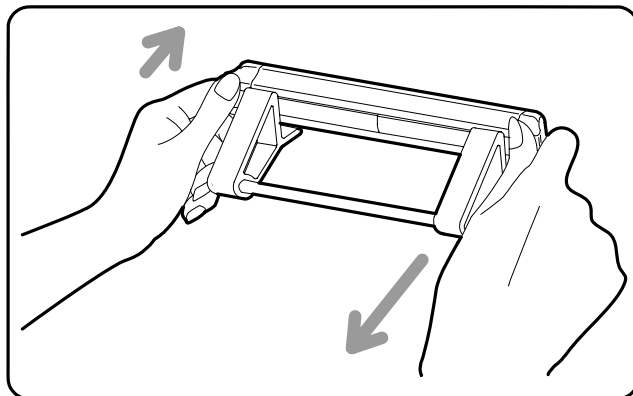

快適にご使用いただくためにお守りください。

マグネットに付いている保護フィルムははがさないでください。
はがしたまま使用されると、壁面を傷つけるおそれがあります。
テレビや時計など、磁気の影響を受けるものは近づけないでください。

使用方法

取りはずしかた
サイドキャップに指を掛け、片側を押さえ
もう片側を手前に引っ張ってはずしてください。

タオルハンガー本体を引っ張ってはずそう
としますと、製品が破損するおそれがあり
ますので、必ずサイドキャップに指を掛け
ベースから取りはずしてください。