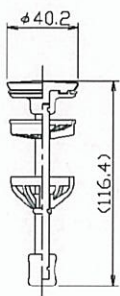

スミヨシ化成製

ケレップAssy(N)  
[10145893]

ケレップAssy(M)  
[10142629]

ケレップAssy(W)  
[10145174]

ケレップGX Assy  
[1013C412]

トク1 1/4ケレップキック式  
(目皿付)  
[1013286B]

1 1/4ケレップキック式  
(ケレップS1)  
[10130546]

1 1/4 ケレップファイヤー式(W)  
[10140784]

1 1/4ファイヤー式ケレップ  
(目皿無し)  
[1010766B]

※[ ]は品名コードを示す。

丸一製

SJケレップ  
[10134323]

ケレップQL (旧)

ケレップQL  
[10139338]

ケレップQ  
[10135966]

ケレップQB  
[101313C399]

ケレップQB  
[101313C398]

交換方法

ケレップQL [10139338]と  
棒水柱(Q)Assy [101359564]に  
セットで交換

※[ ]は品名コードを示す。