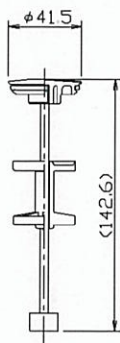

スミヨシ化成製

ケレップAssy(N)  
[10145893]

ケレップAssy(M)  
[10142629]

ケレップAssy(W)  
[10145174]

ケレップGX Assy  
[1013C412]

トク1 1/4ケレップキック式  
(目皿付)  
[1013286B]

1 1/4ケレップキック式  
(ケレップS1)  
[10130546]

1 1/4 ケレップファイヤー式(W)  
[10140784]

1 1/4ファイヤー式ケレップ  
(目皿無し)  
[1010766B]

※[ ]は品名コードを示す。

丸一製

SJケレップ  
[10134323]

ケレップQL (旧)

ケレップQL  
[10139338]

ケレップQ  
[10135966]

ケレップQB  
[101313C399]

ケレップQB  
[101313C398]

交換方法

ケレップQL [10139338]と  
棒水柱(Q)Assy [101359564]に  
セットで交換

※[ ]は品名コードを示す。