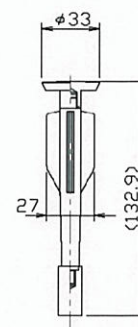

スミヨシ化成製

ケレップAssy(N)  
[10145893]

ケレップAssy(M)  
[10142629]

ケレップAssy(W)  
[10145174]

ケレップGX Assy  
[1013C412]

トク1 1/4ケレップキック式  
(目皿付)  
[1013286B]

1 1/4ケレップキック式  
(ケレップS1)  
[10130546]

1 1/4 ケレップファイヤー式(W)  
[10140784]

1 1/4ファイヤー式ケレップ  
(目皿無し)  
[1010766B]

※[ ]は品名コードを示す。

丸一製

SJケレップ  
[10134323]

ケレップQL (旧)

ケレップQL  
[10139338]

ケレップQ  
[10135966]

ケレップQB  
[101313C399]

ケレップQB  
[101313C398]

交換方法

ケレップQL [10139338]と  
棒水柱(Q)Assy [101359564]に  
セットで交換

※[ ]は品名コードを示す。