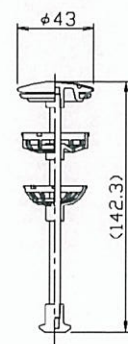

スミヨシ化成製

ケレップAssy(N)  
[10145893]

ケレップAssy(M)  
[10142629]

ケレップAssy(W)  
[10145174]

ケレップGX Assy  
[1013C412]

トク1 1/4ケレップキック式  
(目皿付)  
[1013286B]

1 1/4ケレップキック式  
(ケレップS1)  
[10130546]

1 1/4 ケレップファイヤー式(W)  
[10140784]

1 1/4ファイヤー式ケレップ  
(目皿無し)  
[1010766B]

※[ ]は品名コードを示す。

丸一製

SJケレップ  
[10134323]

ケレップQL (旧)

ケレップQL  
[10139338]

ケレップQ  
[10135966]

ケレップQB  
[101313C399]

ケレップQB  
[101313C398]

交換方法

ケレップQL [10139338]と  
棒水柱(Q)Assy [101359564]に  
セットで交換

※[ ]は品名コードを示す。