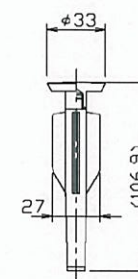

スミヨシ化成製

ケレップAssy(N)  
[10145893]

ケレップAssy(M)  
[10142629]

ケレップAssy(W)  
[10145174]

ケレップGX Assy  
[1013C412]

トク1 1/4ケレップキック式  
(目皿付)  
[1013286B]

1 1/4ケレップキック式  
(ケレップS1)  
[10130546]

1 1/4 ケレップファイヤー式(W)  
[10140784]

1 1/4ファイヤー式ケレップ  
(目皿無し)  
[1010766B]

※[ ]は品名コードを示す。

丸一製

SJケレップ  
[10134323]

ケレップQL (旧)

ケレップQL  
[10139338]

ケレップQ  
[10135966]

ケレップQB  
[101313C399]

ケレップQB  
[101313C398]

交換方法

ケレップQL [10139338]と  
棒水柱(Q)Assy [101359564]に  
セットで交換

※[ ]は品名コードを示す。