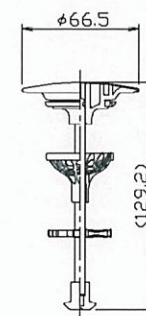

1 1/4ファイヤー式ケレップ  
(目皿無し)  
[1010766B]

※[ ]は品名コードを示す。

丸一製

SJケレップ  
[10134323]

ケレップQL (旧)

ケレップQL  
[10139338]

ケレップQ  
[10135966]

ケレップQB  
[101313C399]

ケレップQB  
[101313C398]

交換方法

ケレップQL [10139338]と  
棒水柱(Q)Assy [101359564]に  
セットで交換

※[ ]は品名コードを示す。