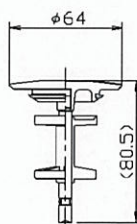

スミヨシ化成製

ケレップAssy(N)  
[10145893]

ケレップAssy(M)  
[10142629]

ケレップAssy(W)  
[10145174]

ケレップGX Assy  
[1013C412]

トク1 1/4ケレップキック式  
(目皿付)  
[1013286B]

1 1/4ケレップキック式  
(ケレップS1)  
[10130546]

1 1/4 ケレップファイヤー式(W)  
[10140784]

1 1/4ファイヤー式ケレップ  
(目皿無し)  
[1010766B]

※[ ]は品名コードを示す。

丸一製

SJケレップ  
[10134323]

ケレップQL (旧)

ケレップQL  
[10139338]

ケレップQ  
[10135966]

ケレップQB  
[101313C399]

ケレップQB  
[101313C398]

交換方法

ケレップQL [10139338]と  
棒水柱(Q)Assy [101359564]に  
セットで交換

※[ ]は品名コードを示す。