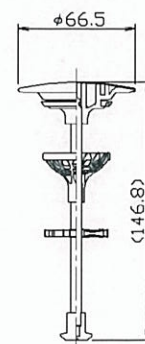

1 1/4ファイヤー式ケレップ  
(目皿無し)  
[1010766B]

※[ ]は品名コードを示す。

丸一製

SJケレップ  
[10134323]

ケレップQL (旧)

ケレップQL  
[10139338]

ケレップQ  
[10135966]

ケレップQB  
[101313C399]

ケレップQB  
[101313C398]

交換方法

ケレップQL [10139338]と  
棒水柱(Q)Assy [101359564]に  
セットで交換

※[ ]は品名コードを示す。