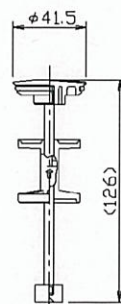

スミヨシ化成製

ケレップAssy(N)  
[10145893]

ケレップAssy(M)  
[10142629]

ケレップAssy(W)  
[10145174]

ケレップGX Assy  
[1013C412]

トク1 1/4ケレップキック式  
(目皿付)  
[1013286B]

1 1/4ケレップキック式  
(ケレップS1)  
[10130546]

1 1/4 ケレップファイヤー式(W)  
[10140784]

1 1/4ファイヤー式ケレップ  
(目皿無し)  
[1010766B]

※[ ]は品名コードを示す。

丸一製

SJケレップ  
[10134323]

ケレップQL (旧)

ケレップQL  
[10139338]

ケレップQ  
[10135966]

ケレップQB  
[101313C399]

ケレップQB  
[101313C398]

交換方法

ケレップQL [10139338]と  
棒水柱(Q)Assy [101359564]に  
セットで交換

※[ ]は品名コードを示す。