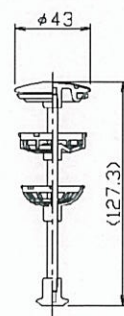

スミヨシ化成製

ケレップAssy(N)  
[10145893]

ケレップAssy(M)  
[10142629]

ケレップAssy(W)  
[10145174]

ケレップGX Assy  
[1013C412]

トク1 1/4ケレップキック式  
(目皿付)  
[1013286B]

1 1/4ケレップキック式  
(ケレップS1)  
[10130546]

1 1/4 ケレップファイヤー式(W)  
[10140784]

1 1/4ファイヤー式ケレップ  
(目皿無し)  
[1010766B]

※[ ]は品名コードを示す。

丸一製

SJケレップ  
[10134323]

ケレップQL (旧)

ケレップQL  
[10139338]

ケレップQ  
[10135966]

ケレップQB  
[101313C399]

ケレップQB  
[101313C398]

交換方法

ケレップQL [10139338]と  
棒水柱(Q)Assy [101359564]に  
セットで交換

※[ ]は品名コードを示す。