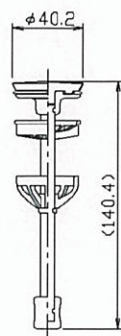

スミヨシ化成製

ケレップAssy(N)  
[10145893]

ケレップAssy(M)  
[10142629]

ケレップAssy(W)  
[10145174]

ケレップGX Assy  
[1013C412]

トク1 1/4ケレップキック式  
(目皿付)  
[1013286B]

1 1/4ケレップキック式  
(ケレップS1)  
[10130546]

1 1/4 ケレップファイヤー式(W)  
[10140784]

1 1/4ファイヤー式ケレップ  
(目皿無し)  
[1010766B]

※[ ]は品名コードを示す。

丸一製

SJケレップ  
[10134323]

ケレップQL (旧)

ケレップQL  
[10139338]

ケレップQ  
[10135966]

ケレップQB  
[101313C399]

ケレップQB  
[101313C398]

交換方法

ケレップQL [10139338]と  
棒水柱(Q)Assy [101359564]に  
セットで交換

※[ ]は品名コードを示す。