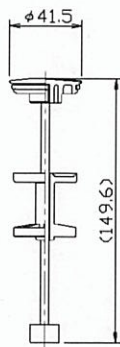

スミヨシ化成製

ケレップAssy(N)  
[10145893]

ケレップAssy(M)  
[10142629]

ケレップAssy(W)  
[10145174]

ケレップGX Assy  
[1013C412]

トク1 1/4ケレップキック式  
(目皿付)  
[1013286B]

1 1/4ケレップキック式  
(ケレップS1)  
[10130546]

1 1/4 ケレップファイヤー式(W)  
[10140784]

1 1/4ファイヤー式ケレップ  
(目皿無し)  
[1010766B]

※[ ]は品名コードを示す。

丸一製

SJケレップ  
[10134323]

ケレップQL (旧)

ケレップQL  
[10139338]

ケレップQ  
[10135966]

ケレップQB  
[101313C399]

ケレップQB  
[101313C398]

交換方法

ケレップQL [10139338]と  
棒水柱(Q)Assy [101359564]に  
セットで交換

※[ ]は品名コードを示す。