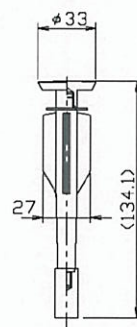

スミヨシ化成製

ケレップAssy(N)  
[10145893]

ケレップAssy(M)  
[10142629]

ケレップAssy(W)  
[10145174]

ケレップGX Assy  
[1013C412]

トク1 1/4ケレップキック式  
(目皿付)  
[1013286B]

1 1/4ケレップキック式  
(ケレップS1)  
[10130546]

1 1/4 ケレップファイヤー式(W)  
[10140784]

1 1/4ファイヤー式ケレップ  
(目皿無し)  
[1010766B]

※[ ]は品名コードを示す。

丸一製

SJケレップ  
[10134323]

ケレップQL (旧)

ケレップQL  
[10139338]

ケレップQ  
[10135966]

ケレップQB  
[101313C399]

ケレップQB  
[101313C398]

交換方法

ケレップQL [10139338]と  
棒水柱(Q)Assy [101359564]に  
セットで交換

※[ ]は品名コードを示す。