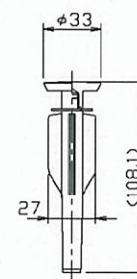

スミヨシ化成製

ケレップAssy(N)  
[10145893]

ケレップAssy(M)  
[10142629]

ケレップAssy(W)  
[10145174]

ケレップGX Assy  
[1013C412]

トク1 1/4ケレップキック式  
(目皿付)  
[1013286B]

1 1/4ケレップキック式  
(ケレップS1)  
[10130546]

1 1/4 ケレップファイヤー式(W)  
[10140784]

1 1/4ファイヤー式ケレップ  
(目皿無し)  
[1010766B]

※[ ]は品名コードを示す。

丸一製

SJケレップ  
[10134323]

ケレップQL (旧)

ケレップQL  
[10139338]

ケレップQ  
[10135966]

ケレップQB  
[101313C399]

ケレップQB  
[101313C398]

交換方法

ケレップQL [10139338]と  
棒水柱(Q)Assy [101359564]に  
セットで交換

※[ ]は品名コードを示す。